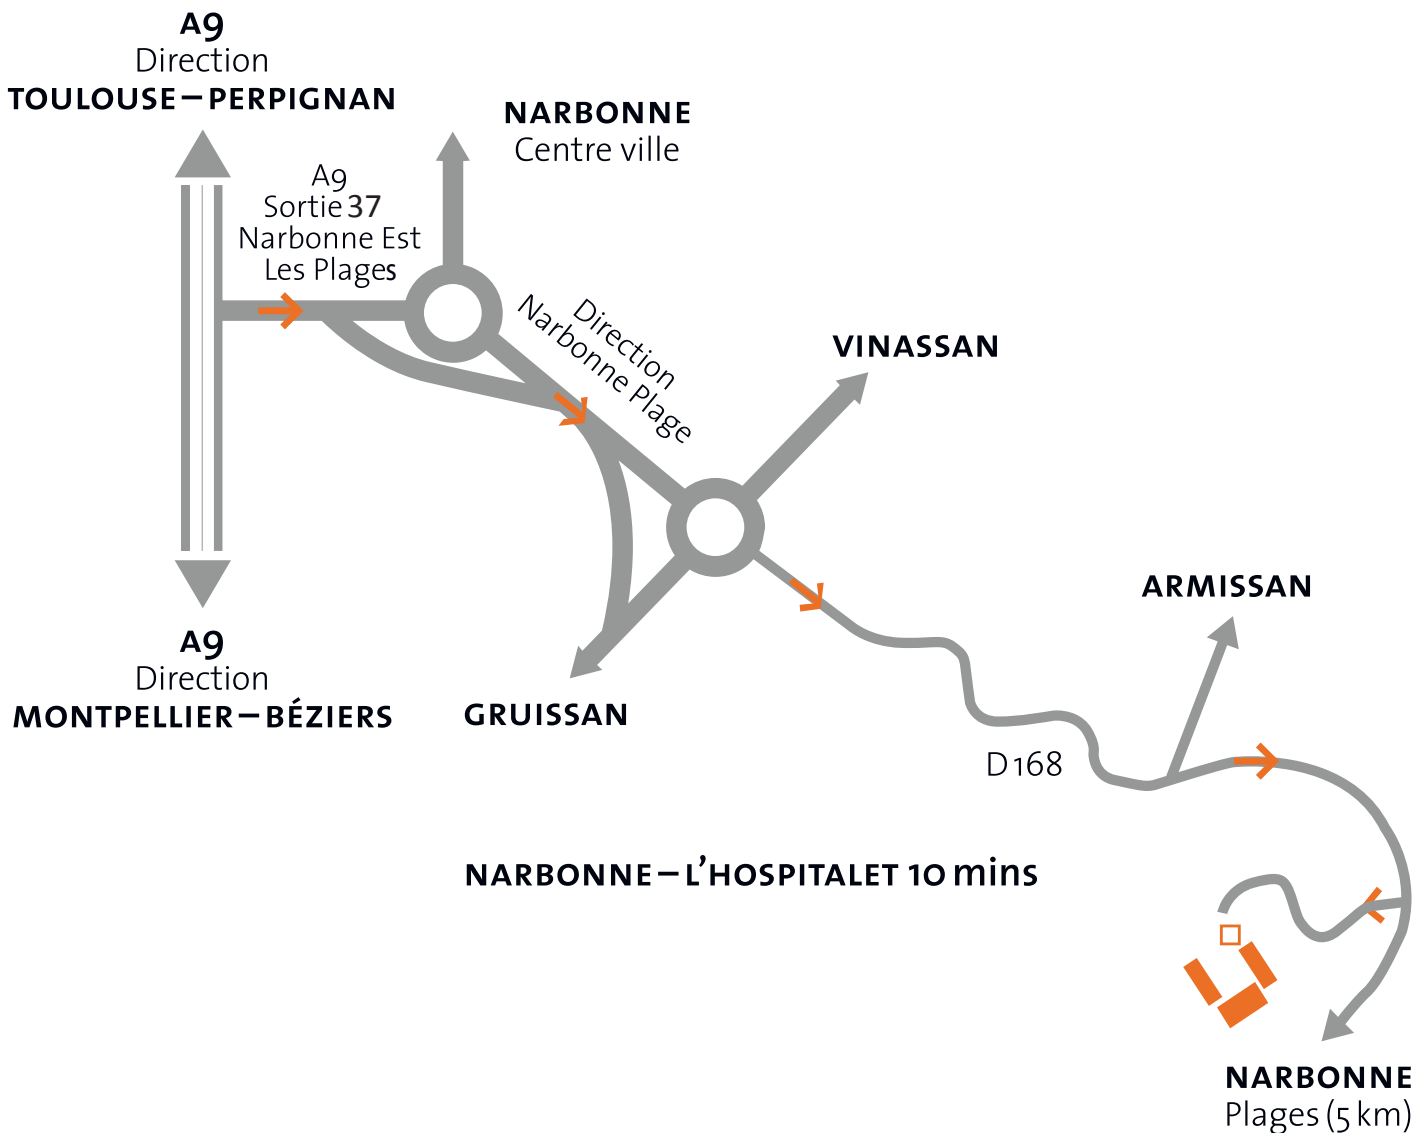

— CHÂTEAU —
L'HOSPITALET

L'Art de vivre Méditerranéen

CHÂTEAU L'HOSPITALET

ROUTE DE NARBONNE PLAGE

11 100 NARBONNE

TÉL : 0033 (0)4 68 45 28 50

FAX : 0033 (0)4 68 45 28 78

EMAIL : CHATEAU.HOSPITALET@GERARD-BERTRAND.COM